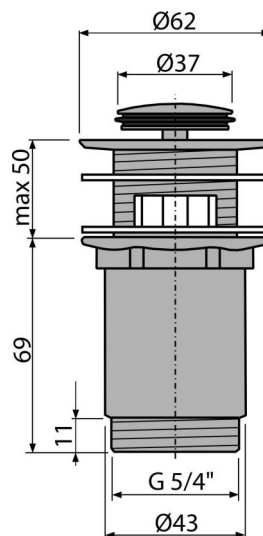

# A391

Výpust umyvadlová CLICK/CLACK 5/4" celokovová s přepadem, malá zátka

## Objednací kód, Logistické informace

Kód	EAN	Hmotnost (kus   balení   paleta)	Rozměr (kus   balení)	Množství (balení   paleta)
A391	8594045935387	0,32   12,76   428,3 kg	100×75×75   390×240×300 mm	40   1280 ks

## Technické parametry

- Závít 5/4"